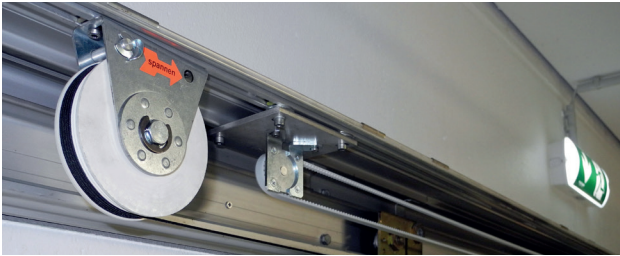

EXEMPLES D'APPLICATION: DICTAMAT 50