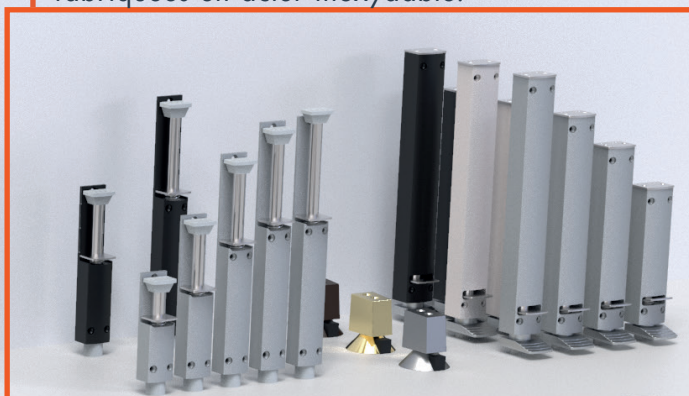

### AMORTISSEURS DE PORTES

Les amortisseurs de porte mettent fin aux portes qui claquent. Ils ferment la porte en douceur et de manière fiable et la maintiennent bien fermée.

### FERME-PORTES POUR PORTES COULISSANTES

La solution mécanique pour la fermeture automatique des portes coulissantes. Le ferme-porte peut être installé sur une large gamme de systèmes de rails et sa vitesse de fermeture est réglable.

## FERME-PORTES POUR PORTES BATTANTES

Solutions populaires pour les portes intérieures et extérieures. Il y a différents types qui offrent des solutions pour une large gamme d'applications.

### BLOCAGES DE PORTE

Ils maintiennent les portes ouvertes dans toutes les positions. Idéales pour une utilisation à l'extérieur ou dans des environnements humides, car ils sont entièrement fabriqués en acier inoxydable.