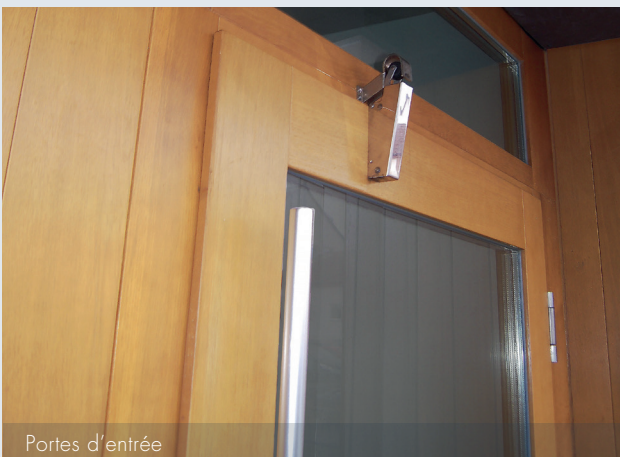

### LIMITEURS D'OUVERTURE

Pour portes et fenêtres qui s'ouvrent sous l'effet du vent ou d'une utilisation imprudente et s'écrasent contre les murs, les façades ou blessent même les passants. Modèles avec/sans blocage en position ouverte pour une grande variété de situations d'installation, par exemple les portes avec ferme-portes.

### LE PROBLÈME DES PORTES QUI CLAQUENT RÉSOLU PAR LES AMORTISSEURS DE PORTE DICTATOR

De nombreuses portes d'entrée, surtout si elles sont équipées d'un ferme-porte, se ferment avec force.

D'autres ne se ferment pas complètement (malgré le ferme-porte) et restent entrouvertes, ce qui peut être un risque pour la sécurité.

### Les amortisseurs de porte DICTATOR résolvent ce problème d'une manière simple et fiable

Ils prennent la porte juste avant qu'elle ne se ferme complètement, la ferment doucement et la maintiennent fermement fermée.

### DOMAINES D'APPLICATION

Portes coupe-feu

Portes d'entrepôts frigorifiques

Portes d'entrée

Portes d'hôtel