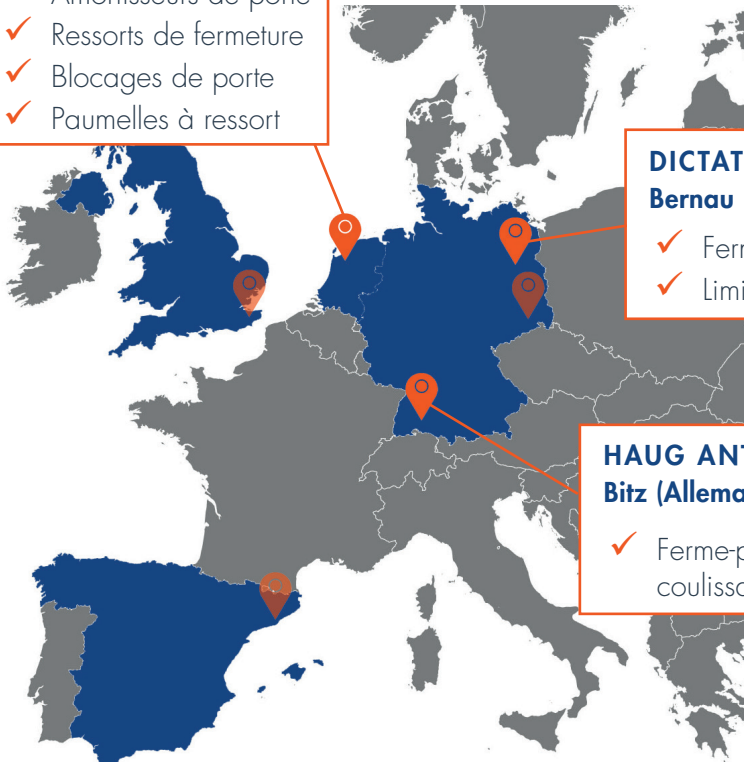

SITES DE PRODUCTION DE DICTATOR C'EST ICI QUE NOS FERME-PORTES ET ACCESSOIRES SE PRODUISENT

Tous les sites de production de DICTATOR sont situés en Europe de l'Ouest

Technologie moderne et nombreuses années d'expérience garantissent la qualité la plus élevée

Chaque site est spécialisé dans certains domaines de notre gamme de produits

Solutions personnalisées selon les spécifications du client

DICTATOR PRODUCTIE Emmeloord (Pays-Bas)

- ✓ Amortisseurs de porte
- ✓ Ressorts de fermeture
- ✓ Blocages de porte
- ✓ Paumelles à ressort

DICTATOR BERLIN Bernau (Allemagne)

- ✓ Ferme-portes
- ✓ Limitateurs d'ouverture

HAUG ANTRIEBSSYSTEME Bitz (Allemagne)

- ✓ Ferme-portes pour portes coulissantes DICTAMAT 50

DICTATOR Productie