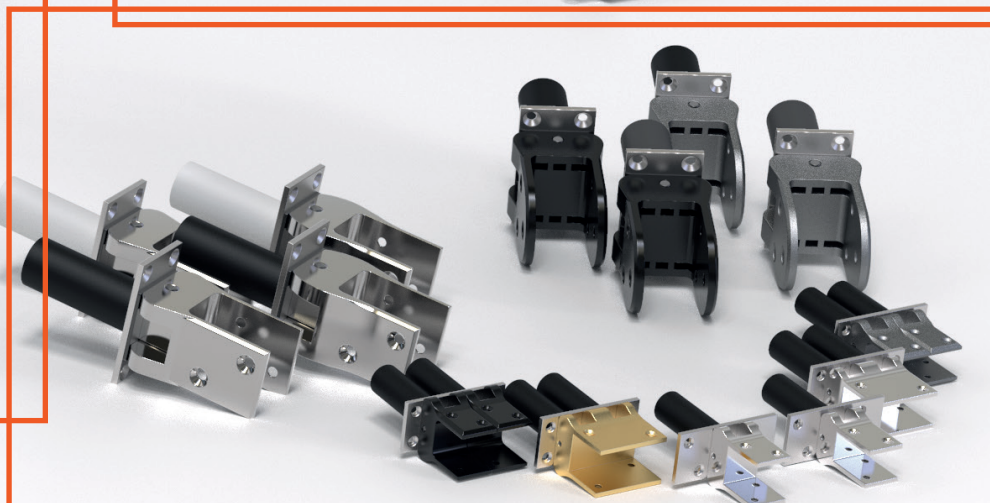

### AMORTISSEURS DE PORTES

Les amortisseurs de porte mettent fin aux portes qui claquent. Ils ferment la porte en douceur et de manière fiable et la maintiennent bien fermée.

### FERME-PORTES POUR PORTES COULISSANTES

La solution mécanique pour la fermeture automatique des portes coulissantes. Le ferme-porte peut être installé sur une large gamme de systèmes de rails et sa vitesse de fermeture est réglable.

### LIMITEURS D'OUVERTURE

Pour portes et fenêtres qui s'ouvrent sous l'effet du vent ou d'une utilisation imprudente et s'écrasent contre les murs, les façades ou blessent même les passants. Modèles avec/sans blocage en position ouverte pour une grande variété de situations d'installation, par exemple les portes avec ferme-portes.

### BLOCAGES DE PORTE

Ils maintiennent les portes ouvertes dans toutes les positions. Idéales pour une utilisation à l'extérieur ou dans des environnements humides, car ils sont entièrement fabriqués en acier inoxydable.