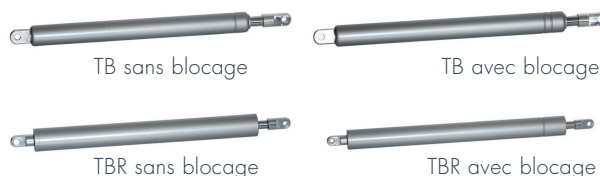

MODÈLES

- **TB:** modèles non réglables
- **TBR:** avec force d'amortissement réglable (solution spéciale pour des exigences particulières)
- En réduisant la quantité d'huile dans le TB, il est possible de régler l'angle d'ouverture à partir duquel l'amortissement commence
- En fonction du poids de la porte, de l'angle d'ouverture et de la situation d'installation, différents modèles sont disponibles en deux diamètres :
  - TB: 10-23 mm et 14-28 mm
  - TBR: 10-28 mm et 14-35 mm