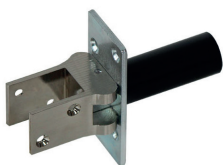

MODÈLES

HAWGOOD 4000/4500

- Sabot disponible en différents matériaux
- Avec blocage à environ 90°
- pour portes avec 19 – 30 mm d'épaisseur et jusqu'à 26 kg de poids